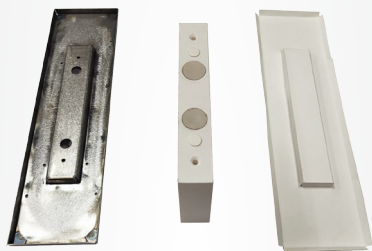

NOUVEAUTES

Nouveau kit de nettoyage PUR

Fastbind ONE Sense Ultra est désormais encore plus simple à nettoyer lors de l'utilisation de colle PUR grâce au nouveau kit de nettoyage PUR disponible en option.

Le kit comprend un pad magnétique de 2 mm, un support métallique, ainsi que des bacs collecteurs de colle en carton.

Avec ce kit, le nettoyage du PUR devient rapide (moins de 2 minutes de travail effectif), simple et sans salissures. Toute la colle est recueillie dans un bac jetable qui peut être éliminé directement à la poubelle.