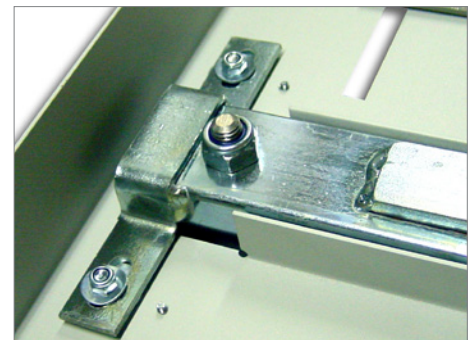

Raineuse de table manuelle

FASTBIND C400™

Applications variées:

- Photos et images
- Couvertures souples
- Cartes et dossiers
- Menus

C400™

Raineuse manuelle

Longueur de rainure maxi. 400 mm / 15,75"

Rainures de couvertures souples, photos, d'images, cartes, de menus

Équipement à rainurer flexible

L'équipement à rainurer manuel Fastbind C400 est optimisé pour un travail en conjonction avec les équipements à relier Fastbind Perfect Binding. Il est muni d'une barre de rainurage de précision et accepte presque tous types de papiers et cartons jusqu'à 400 gr/m².

Des guides de positionnement spéciaux vous permettent de faire jusqu'à quatre rainurages sans ré-ajuster la machine. La souplesse et la puissance constante vous garantissent un rainurage régulier de vos cartons, papiers, cartons plastifiés et de bien d'autres matériaux.

deux guides d'alignement.

Puissance de rainurage réglable.

Applications multiples

La souplesse et la puissance constante du Fastbind C400 vous garantissent un rainurage régulier de vos cartons, papiers, cartons plastifiés et de bien d'autres matériaux.